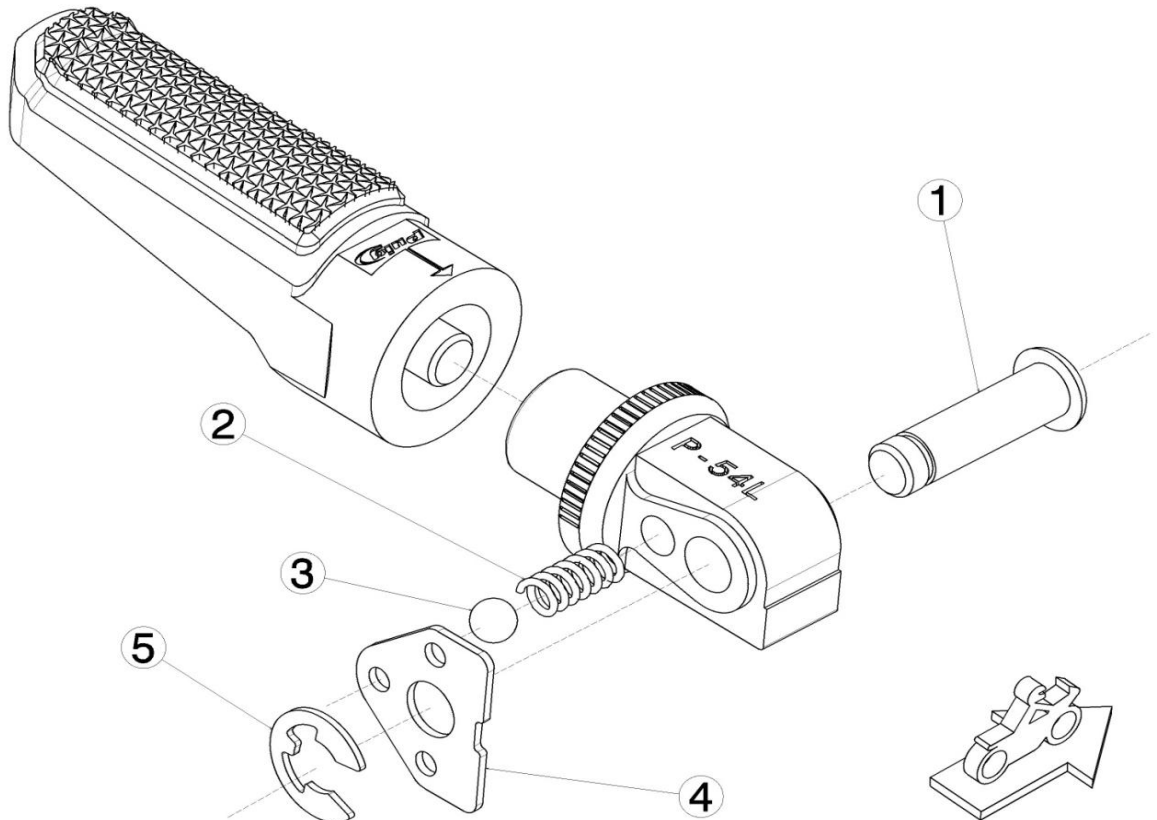

Ref.
9963N

ESTRIBERA PASAJERO PASSENGER FOOTPEG

LADO DERECHO
RIGHT SIDE
RECHTS SEITE

LADO IZQUIERDO
LEFT SIDE
LINKS SEITE

1, 2, 3, 4, 5, Piezas originales / Original parts