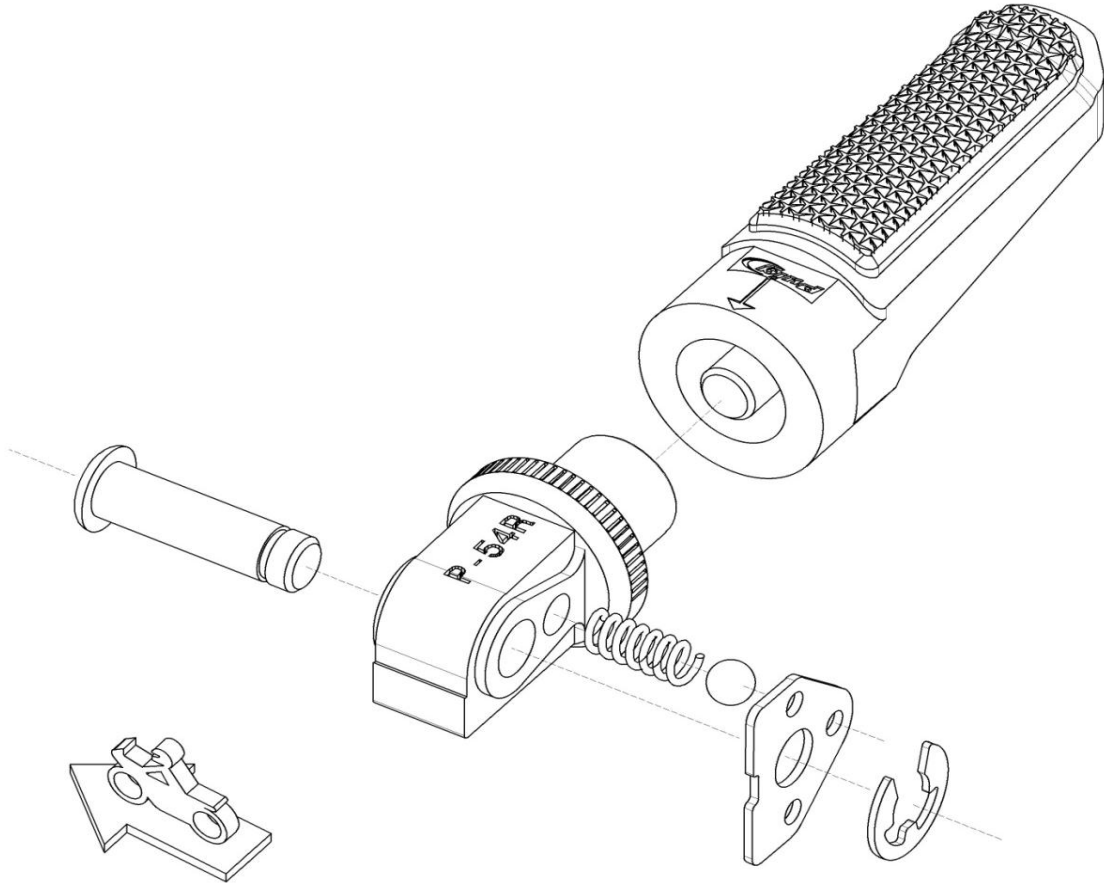

Ref.
9963N

ESTRIBERA PASAJERO PASSENGER FOOTPEG

LADO DERECHO
RIGHT SIDE
RECHTS SEITE

LADO IZQUIERDO
LEFT SIDE
LINKS SEITE

1, 2, 3, 4, 5, Piezas originales / Original parts