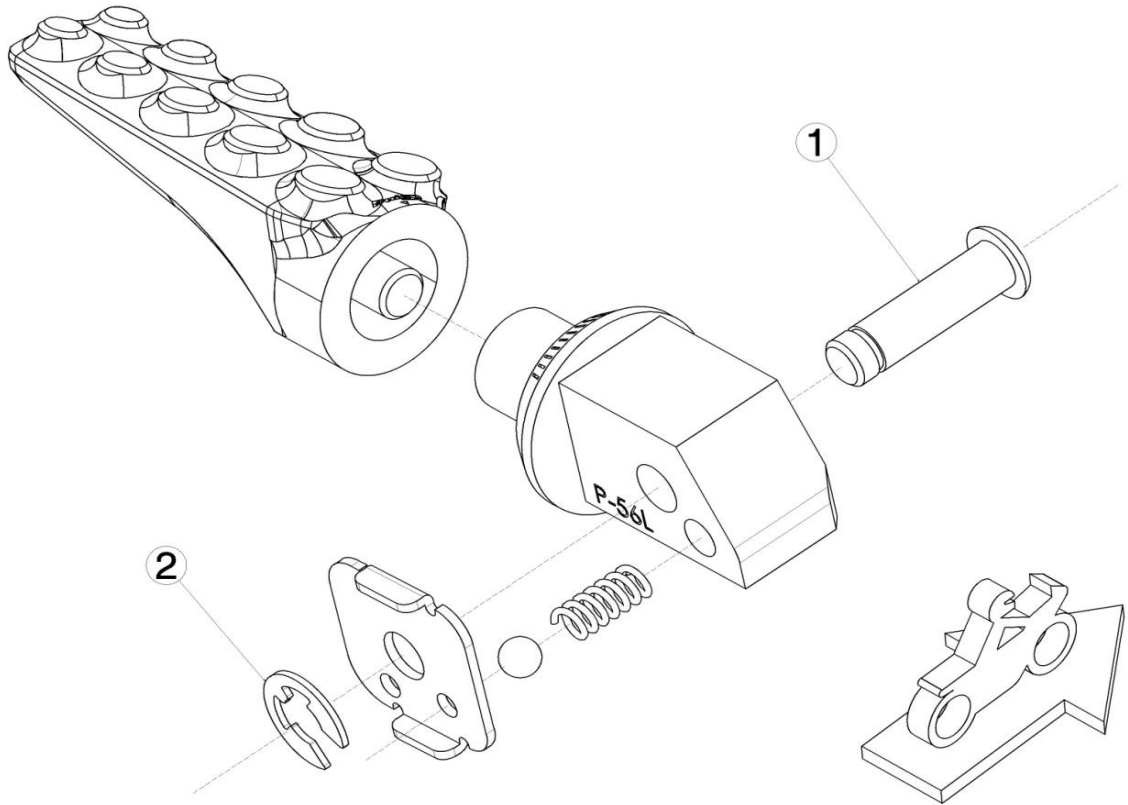

Ref.
9618N

ESTRIBERA PASAJERO / PASSENGER FOOTPEG

LADO DERECHO
RIGHT SIDE
RECHTS SEITE

LADO IZQUIERDO
LEFT SIDE
LINKS SEITE

1, 2, Piezas originales / Original parts