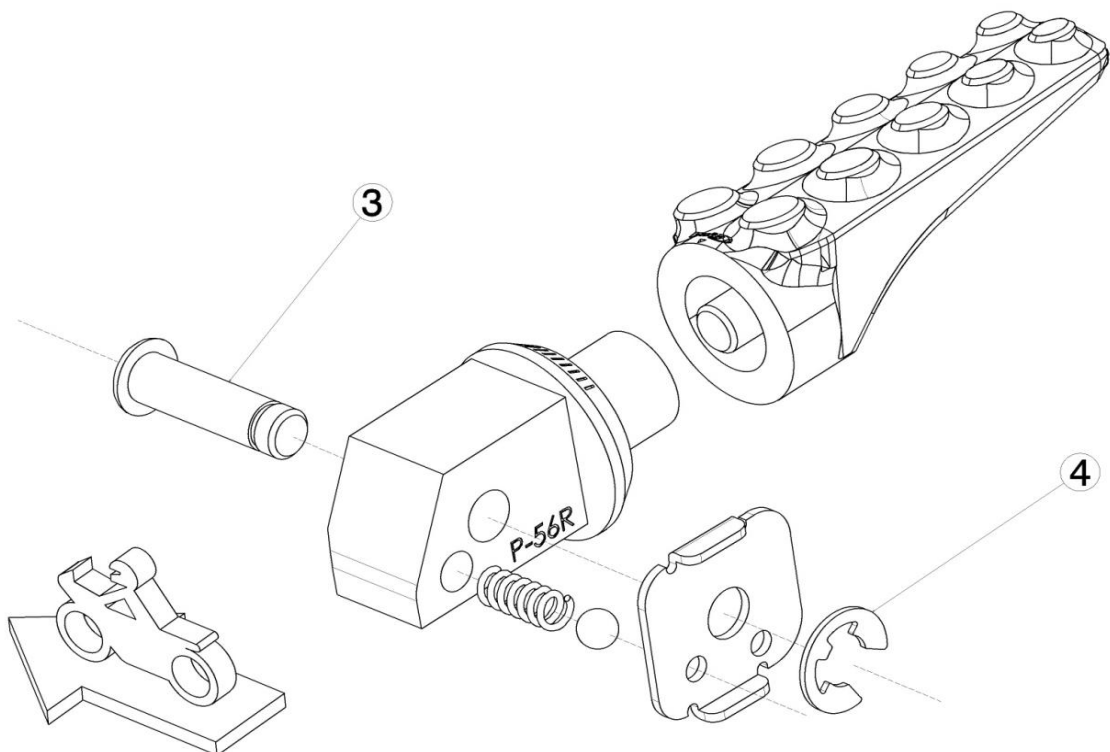

Ref.
9618N

ESTRIBERA PASAJERO / PASSENGER FOOTPEG

LADO DERECHO
RIGHT SIDE
RECHTS SEITE

LADO IZQUIERDO
LEFT SIDE
LINKS SEITE

1, 2, Piezas originales / Original parts