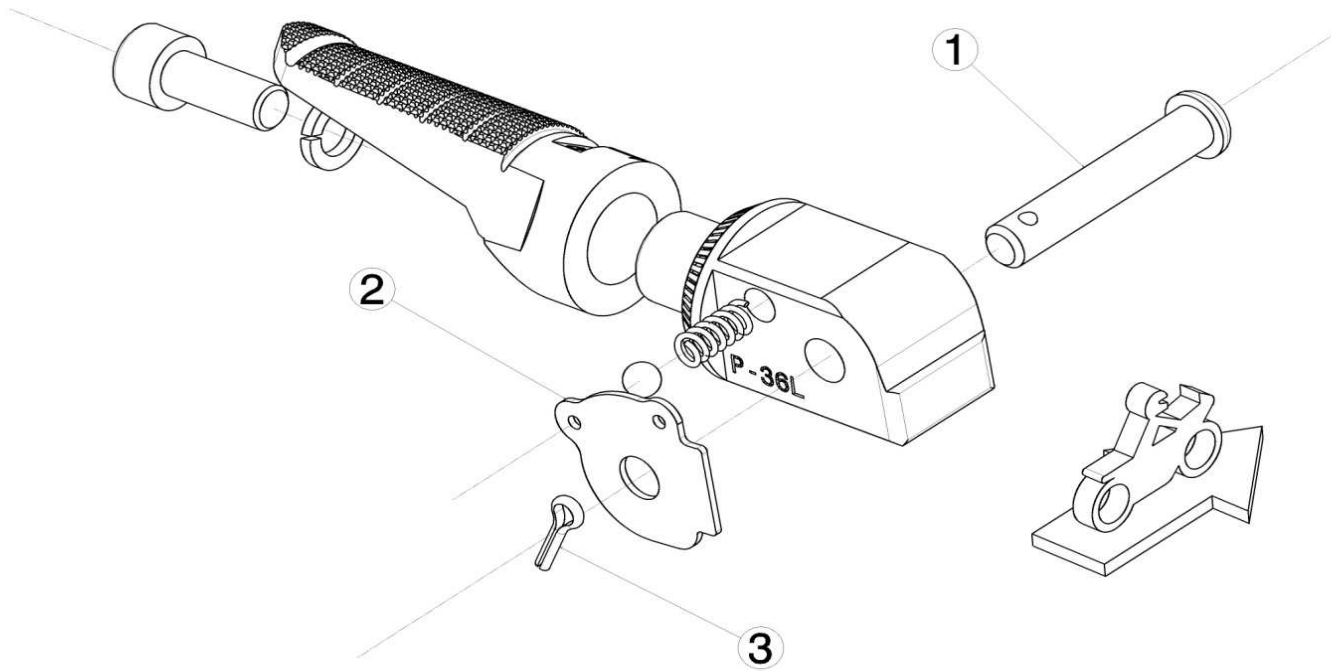

Ref.
7211N

ESTRIBERA PASAJERO / PASSENGER FOOTPEG

LADO DERECHO
RIGHT SIDE
RECHTS SEITE

LADO IZQUIERDO
LEFT SIDE
LINKS SEITE

1, 2, 3, Piezas originales / Original parts