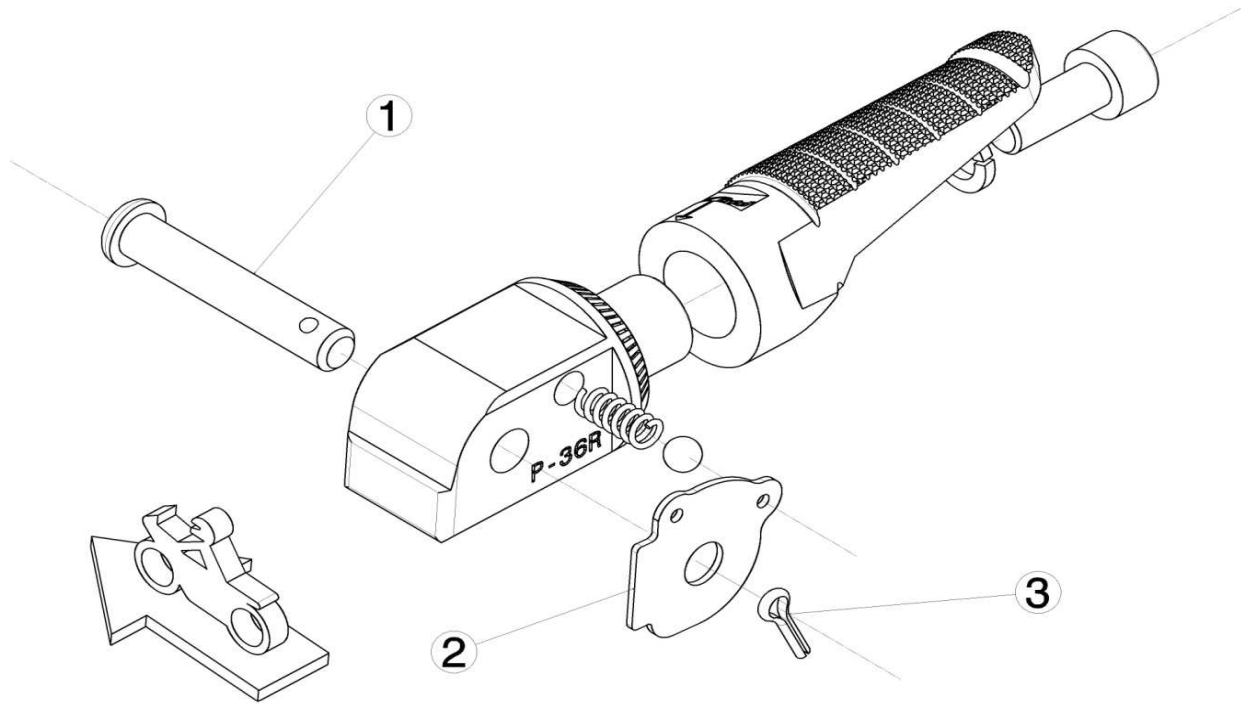

Ref.
7211N

ESTRIBERA PASAJERO / PASSENGER FOOTPEG

LADO DERECHO
RIGHT SIDE
RECHTS SEITE

LADO IZQUIERDO
LEFT SIDE
LINKS SEITE

1, 2, 3, Piezas originales / Original parts